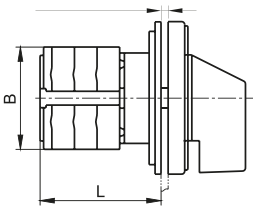

Diagramy instalacyjne:

Rozłącznik 1-fazowy 0-1

Rozłącznik 3-fazowy 0-1 4 biegunowy

Przełącznik zmiany kierunku obrotów L-0-P

Przełącznik gwiazda - trójkąt GW-TR

Przełącznik zmiany źródła zasilania 3-fazowy sieć - agregat

Parametry łączeniowe:

Znamionowy prąd ciągły I _{th}	Prąd znamionowy łączeniowy						Moc znamionowa łączeniowa			
	AC-21A AC-22A	AC-23A	AC-2	AC-3	AC-4	AC-15	AC-23A	AC-2	AC-3	AC-4
A	A	A	A	A	A	A	kW	kW	kW	kW
10*	10	7,5	7,5	5,5	1,75	2,5	1,8	2,5	1,5	0,37
10	10	7,5	7,5	7,5	1,75	1,5	3	3,7	2,2	0,55
16	20	15	15	11	3,5	4	7,5/3,7	7,5	5,5/3	1,5/1,5
25	25	22	22	15	6,5	5	11/5,5	11	7,5/3,7	3/2,2
32	32	30	30	22	11	6	15/7,5	15	11/5,5	5,5/3
63	63	57	57	36	15	-	30/18,5	30	18,5/11	7,5/4

* dotyczy łącznika 1-fazowego

Łączniki krzywkowe NŁK bez obudowy

Łączniki bez obudowy:

Typ łącznika	Nr katalogowy	Wymiary [mm]			Otwory montażowe [mm]		
		A	B	L	E	D1	D2
NŁK 10A <0-1,1P>	2263801	48	43	31,6	36	Ø 8,5	Ø 4,5
NŁK 10A <0-1,4P>	2297902	48	43	41,2	36	Ø 8,5	Ø 4,5
NŁK 10A <1-0-2,3F>	2237303	48	43	41,2	36	Ø 8,5	Ø 4,5
NŁK 16A <0-1,4P>	2266205	64	43	44,2	48	Ø 10	Ø 4,5
NŁK 16A <L-0-P>	2277306	64	43	44,2	48	Ø 10	Ø 4,5
NŁK 16A <GW-TR>	2263207	64	43	63,4	48	Ø 10	Ø 4,5
NŁK 25A <0-1,4P>	2234911	64	45,2	52,1	48	Ø 10	Ø 4,5
NŁK GS 25A <0-1,4P>*	2234911	64	45,2	52,1	48	Ø 10	Ø 4,5
NŁK 32A <0-1,4P>	2220017	64	58	54,8	48	Ø 10	Ø 4,5
NŁK 32A <L-0-P>	2249818	64	58	67,6	48	Ø 10	Ø 4,5
NŁK 32A <GW-TR>	2233519	64	58	80,4	48	Ø 10	Ø 4,5
NŁK 63A <0-1,4P>	2242324	64	66	72,2	48	Ø 10	Ø 4,5

* z pokrętkiem zamykającym

1-5 mm - grubość płyty montażowej

otwory montażowe dla tabliczki 48x48 mm

otwory montażowe dla tabliczki 64x64 mm