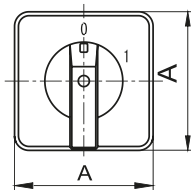

Diagramy instalacyjne:

Rozłącznik 1-fazowy 0-1

Rozłącznik 3-fazowy 0-1 4 biegunowy

Przełącznik zmiany kierunku obrotów L-0-P

Przełącznik gwiazda - trójkąt GW-TR

Przełącznik zmiany źródła zasilania 3-fazowy sieć - agregat

Parametry łączeniowe:

Znamionowy prąd ciągły I _{th}	Prąd znamionowy łączeniowy						Moc znamionowa łączeniowa			
	AC-21A AC-22A	AC-23A	AC-2	AC-3	AC-4	AC-15	AC-23A	AC-2	AC-3	AC-4
A	A	A	A	A	A	A	kW	kW	kW	kW
10*	10	7,5	7,5	5,5	1,75	2,5	1,8	2,5	1,5	0,37
10	10	7,5	7,5	7,5	1,75	1,5	3	3,7	2,2	0,55
16	20	15	15	11	3,5	4	7,5/3,7	7,5	5,5/3	1,5/1,5
25	25	22	22	15	6,5	5	11/5,5	11	7,5/3,7	3/2,2
32	32	30	30	22	11	6	15/7,5	15	11/5,5	5,5/3
63	63	57	57	36	15	-	30/18,5	30	18,5/11	7,5/4

* dotyczy łącznika 1-fazowego

Łączniki krzywkowe NŁK bez obudowy

Łączniki bez obudowy:

Typ łącznika	Nr katalogowy	Wymiary [mm]			Otwory montażowe [mm]		
		A	B	L	E	D1	D2
NŁK 10A <0-1,1P>	2263801	48	43	31,6	36	Ø 8,5	Ø 4,5
NŁK 10A <0-1,4P>	2297902	48	43	41,2	36	Ø 8,5	Ø 4,5
NŁK 10A <1-0-2,3F>	2237303	48	43	41,2	36	Ø 8,5	Ø 4,5
NŁK 16A <0-1,4P>	2266205	64	43	44,2	48	Ø 10	Ø 4,5
NŁK 16A <L-0-P>	2277306	64	43	44,2	48	Ø 10	Ø 4,5
NŁK 16A <GW-TR>	2263207	64	43	63,4	48	Ø 10	Ø 4,5
NŁK 25A <0-1,4P>	2234911	64	45,2	52,1	48	Ø 10	Ø 4,5
NŁK GS 25A <0-1,4P>*	2234911	64	45,2	52,1	48	Ø 10	Ø 4,5
NŁK 32A <0-1,4P>	2220017	64	58	54,8	48	Ø 10	Ø 4,5
NŁK 32A <L-0-P>	2249818	64	58	67,6	48	Ø 10	Ø 4,5
NŁK 32A <GW-TR>	2233519	64	58	80,4	48	Ø 10	Ø 4,5
NŁK 63A <0-1,4P>	2242324	64	66	72,2	48	Ø 10	Ø 4,5

* z pokrętkiem zamykającym

1-5 mm - grubość płyty montażowej

otwory montażowe dla tabliczki 48x48 mm

otwory montażowe dla tabliczki 64x64 mm