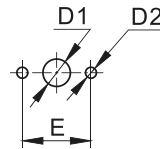

Diagramy instalacyjne:

Rozłącznik 1-fazowy 0-1

Rozłącznik 3-fazowy 0-1 4 biegunowy

Przełącznik zmiany kierunku obrotów L-0-P

Przełącznik gwiazda - trójkąt GW-TR

Przełącznik zmiany źródła zasilania 3-fazowy sieć - agregat

Parametry łączeniowe:

Znamionowy prąd ciągły I _{th}	Prąd znamionowy łączeniowy						Moc znamionowa łączeniowa			
	AC-21A AC-22A	AC-23A	AC-2	AC-3	AC-4	AC-15	AC-23A	AC-2	AC-3	AC-4
A	A	A	A	A	A	A	kW	kW	kW	kW
10*	10	7,5	7,5	5,5	1,75	2,5	1,8	2,5	1,5	0,37
10	10	7,5	7,5	7,5	1,75	1,5	3	3,7	2,2	0,55
16	20	15	15	11	3,5	4	7,5/3,7	7,5	5,5/3	1,5/1,5
25	25	22	22	15	6,5	5	11/5,5	11	7,5/3,7	3/2,2
32	32	30	30	22	11	6	15/7,5	15	11/5,5	5,5/3
63	63	57	57	36	15	-	30/18,5	30	18,5/11	7,5/4

* dotyczy łącznika 1-fazowego

Łączniki krzywkowe NŁK bez obudowy

Łączniki bez obudowy:

Typ łącznika	Nr katalogowy	Wymiary [mm]			Otwory montażowe [mm]		
		A	B	L	E	D1	D2
NŁK 10A <0-1,1P>	2263801	48	43	31,6	36	Ø 8,5	Ø 4,5
NŁK 10A <0-1,4P>	2297902	48	43	41,2	36	Ø 8,5	Ø 4,5
NŁK 10A <1-0-2,3F>	2237303	48	43	41,2	36	Ø 8,5	Ø 4,5
NŁK 16A <0-1,4P>	2266205	64	43	44,2	48	Ø 10	Ø 4,5
NŁK 16A <L-0-P>	2277306	64	43	44,2	48	Ø 10	Ø 4,5
NŁK 16A <GW-TR>	2263207	64	43	63,4	48	Ø 10	Ø 4,5
NŁK 25A <0-1,4P>	2234911	64	45,2	52,1	48	Ø 10	Ø 4,5
NŁK GS 25A <0-1,4P>*	2234911	64	45,2	52,1	48	Ø 10	Ø 4,5
NŁK 32A <0-1,4P>	2220017	64	58	54,8	48	Ø 10	Ø 4,5
NŁK 32A <L-0-P>	2249818	64	58	67,6	48	Ø 10	Ø 4,5
NŁK 32A <GW-TR>	2233519	64	58	80,4	48	Ø 10	Ø 4,5
NŁK 63A <0-1,4P>	2242324	64	66	72,2	48	Ø 10	Ø 4,5

* z pokrętkiem zamykającym

1-5 mm - grubość płyty montażowej

otwory montażowe dla tabliczki 48x48 mm

otwory montażowe dla tabliczki 64x64 mm