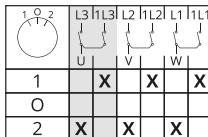

Diagramy instalacyjne:

Rozłącznik 1-fazowy 0-1

Rozłącznik 3-fazowy 0-1 4 biegunowy

Przełącznik zmiany kierunku obrotów L-0-P

Przełącznik gwiazda - trójkąt GW-TR

Przełącznik zmiany źródła zasilania 3-fazowy sieć - agregat