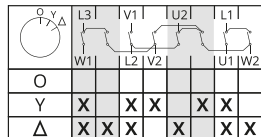

Diagramy instalacyjne:

Rozłącznik 1-fazowy 0-1

Rozłącznik 3-fazowy 0-1 4 biegunowy

Przełącznik zmiany kierunku obrotów L-0-P

Przełącznik gwiazda - trójkąt GW-TR

Przełącznik zmiany źródła zasilania 3-fazowy sieć - agregat

Parametry łączeniowe:

Znamionowy prąd ciągły I _{th}	Prąd znamionowy łączeniowy						Moc znamionowa łączeniowa			
	AC-21A AC-22A	AC-23A	AC-2	AC-3	AC-4	AC-15	AC-23A	AC-2	AC-3	AC-4
A	A	A	A	A	A	A	kW	kW	kW	kW
10*	10	7,5	7,5	5,5	1,75	2,5	1,8	2,5	1,5	0,37
10	10	7,5	7,5	7,5	1,75	1,5	3	3,7	2,2	0,55
16	20	15	15	11	3,5	4	7,5/3,7	7,5	5,5/3	1,5/1,5
25	25	22	22	15	6,5	5	11/5,5	11	7,5/3,7	3/2,2
32	32	30	30	22	11	6	15/7,5	15	11/5,5	5,5/3
63	63	57	57	36	15	-	30/18,5	30	18,5/11	7,5/4