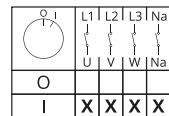

NEXT

Łączniki krzywkowe NŁK bez obudowy

Dane techniczne:

stopień szczelności:
temperatura użytkowania:
napięcie znamionowe:
napięcie znamionowe izolacji:

IP65
-20°C do +40°C
240V/440V
660V

▪ zgodność z normami GB 14048.3, GB 14048.5
oraz IEC 60947-3, IEC 60947-5-1.

Diagramy instalacyjne:

Rozłącznik 1-fazowy 0-1

Rozłącznik 3-fazowy 0-1 4 biegunowy

Przełącznik zmiany kierunku obrotów L-0-P

Przełącznik gwiazda - trójkąt GW-TR

Przełącznik zmiany źródła zasilania 3-fazowy sieć - agregat

Parametry łączeniowe:

Znamionowy prąd ciągły I _{th}	Prąd znamionowy łączeniowy						Moc znamionowa łączeniowa			
	AC-21A AC-22A	AC-23A	AC-2	AC-3	AC-4	AC-15	AC-23A	AC-2	AC-3	AC-4
A	A	A	A	A	A	A	kW	kW	kW	kW
10*	10	7,5	7,5	5,5	1,75	2,5	1,8	2,5	1,5	0,37
10	10	7,5	7,5	7,5	1,75	1,5	3	3,7	2,2	0,55
16	20	15	15	11	3,5	4	7,5/3,7	7,5	5,5/3	1,5/1,5
25	25	22	22	15	6,5	5	11/5,5	11	7,5/3,7	3/2,2
32	32	30	30	22	11	6	15/7,5	15	11/5,5	5,5/3
63	63	57	57	36	15	-	30/18,5	30	18,5/11	7,5/4

* z pokrętkiem zamykającym

1-5 mm - grubość płyty montażowej

otwory montażowe dla tabliczki 48x48 mm

otwory montażowe dla tabliczki 64x64 mm