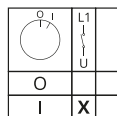

NEXT

Łączniki krzywkowe NŁK bez obudowy

Dane techniczne:

stopień szczelności:
temperatura użytkowania:
napięcie znamionowe:
napięcie znamionowe izolacji:

IP65
-20°C do +40°C
240V/440V
660V

▪ zgodność z normami GB 14048.3, GB 14048.5
oraz IEC 60947-3, IEC 60947-5-1.

Diagramy instalacyjne:

Rozłącznik 1-fazowy 0-1

Rozłącznik 3-fazowy 0-1 4 biegunowy

Przełącznik zmiany kierunku obrotów L-0-P

Przełącznik gwiazda - trójkąt GW-TR

Przełącznik zmiany źródła zasilania 3-fazowy sieć - agregat

* z pokrętkiem zamykającym

1-5 mm - grubość płyty montażowej

otwory montażowe dla tabliczki 48x48 mm

otwory montażowe dla tabliczki 64x64 mm